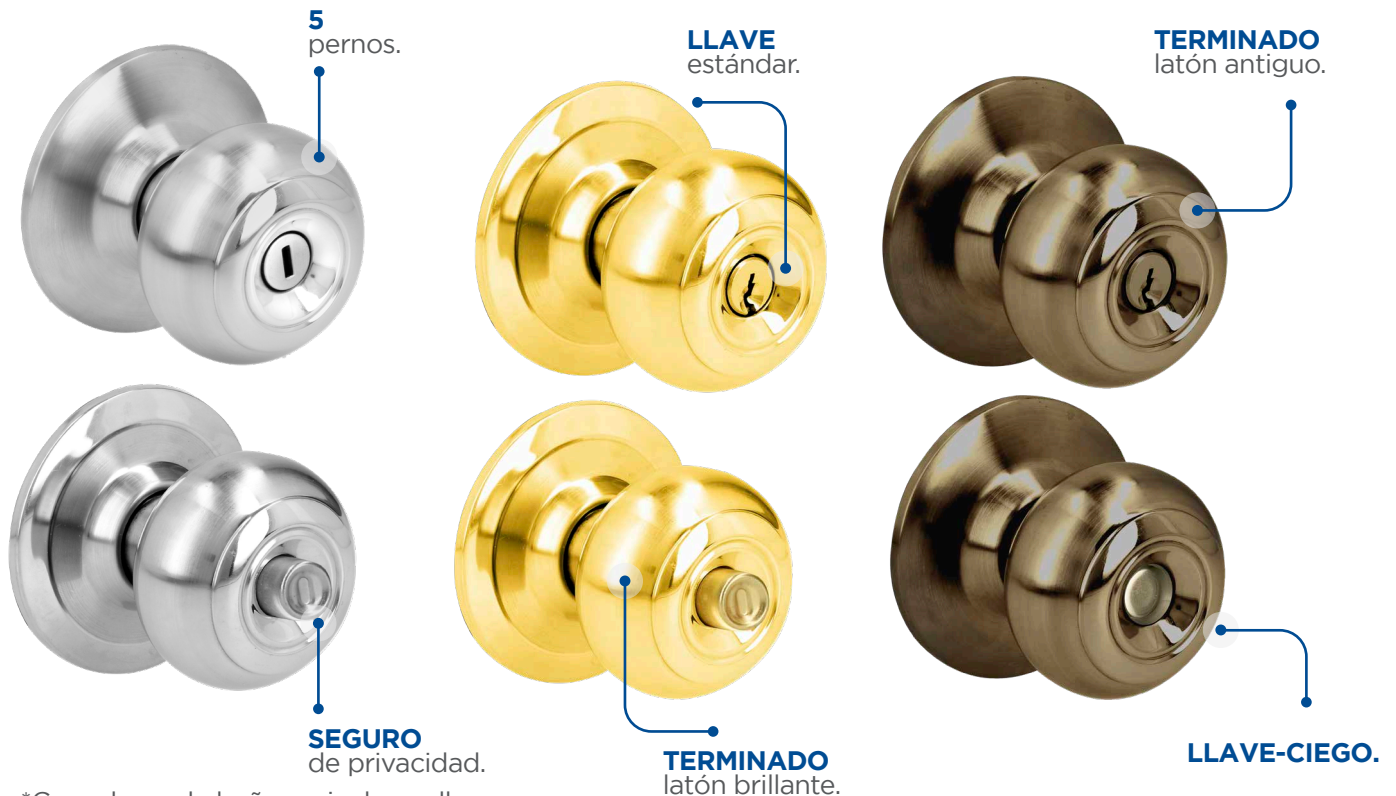

POMOS CILÍNDRICOS OVALADOS

Prolok

LÍNEA RESIDENCIAL

SEGURIDAD ESTÁNDAR

AÑOS DE GARANTÍA 20

VENTAJAS ● **SE AJUSTA A** ● **FÁCIL**
puertas de 35 y 45 mm. de instalar.

*Cerraduras de baño no incluyen llaves.

CARACTERÍSTICAS ● **GRADO** ANSI 3. ● **CUERPO DE** acero inoxidable.

CÓDIGO	FUNCIÓN	ACABADO	📦
22POP	Entrada principal	Acero inoxidable	1
23POP	Recámara	Acero inoxidable	1
24POP*	Baño	Acero inoxidable	1
25POP	Entrada principal	Latón brillante	1
26POP	Recámara	Latón brillante	1
27POP*	Baño	Latón brillante	1
28POP	Entrada principal	Latón antiguo	1
29POP	Recámara	Latón antiguo	1
30POP*	Baño	Latón antiguo	1
31POP	Entrada principal	Acero inoxidable	1
32POP	Recámara	Acero inoxidable	1
33POP*	Baño	Acero inoxidable	1