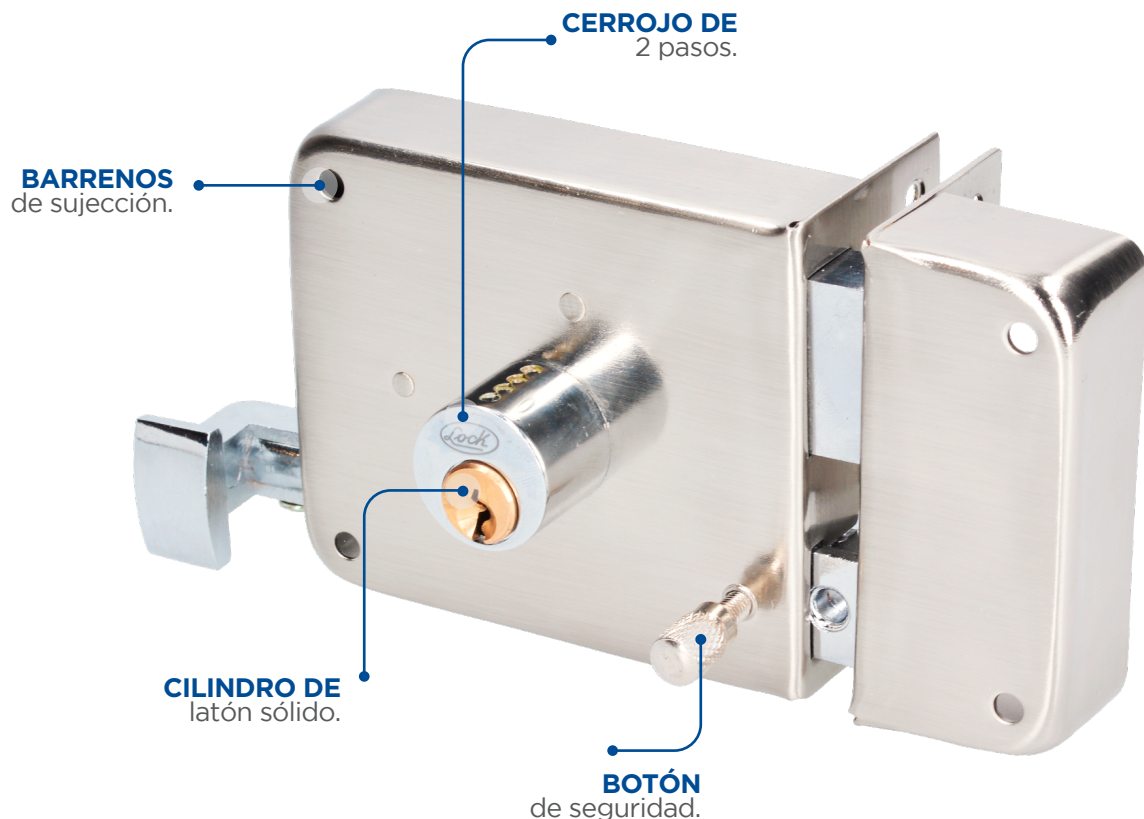

# CERRADURA DE SOBREPONER

**Lock** Siempre seguro

**PRODUCTO NUEVO**

AÑOS DE GARANTÍA **25**

LÍNEA RESIDENCIAL

SEGURIDAD ESTÁNDAR

**USOS**

● **PARA PUERTAS**  
de abatir de metal o madera.

**VENTAJAS**

● **GRAN CALIDAD**  
y estilo.

● **SEGURIDAD**  
estándar.

**CARACTERÍSTICAS**

● **CILINDRO**  
fabricado en latón sólido.

● **5 PERNOS**

● **3LLAVES**  
estándar.

● **ACABADO**  
níquel satinado.

CÓDIGO	DESCRIPCIÓN	EMPAQUE	📦
32CS	Cerradura de sobreponer derecha	Blíster	1
33CS	Cerradura de sobreponer izquierda	Blíster	1
34CS	Cerradura de sobreponer derecha	Caja	1
35CS	Cerradura de sobreponer izquierda	Caja	1