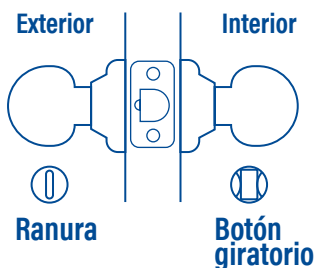

CERRADURA DE POMO TUBULAR (BOLA)

ANSI
GRADO 3

INCLUYE ACCESORIOS
DE INSTALACIÓN

SEGURIDAD
ESTANDAR

400 000
CICLOS

LÍNEA
RESIDENCIAL

AÑOS DE
GARANTÍA

USOS • PARA PUERTAS DE BAÑO

VENTAJAS • INCLUYE ACCESORIOS
de instalación.

11PO

14PO

17PO

CUERPO TUBULAR
de acero tropicalizado.

CARACTERÍSTICAS • CABEZA DE PICAPORTE DE ZINC CROMADO
inyectado a presión.

CÓDIGO	DESCRIPCIÓN	ACABADO	
11PO	Pomo bola para baño	Acero inoxidable	1
14PO	Pomo bola para baño	Latón antiguo	1
17PO	Pomo bola para baño	Latón brillante	1