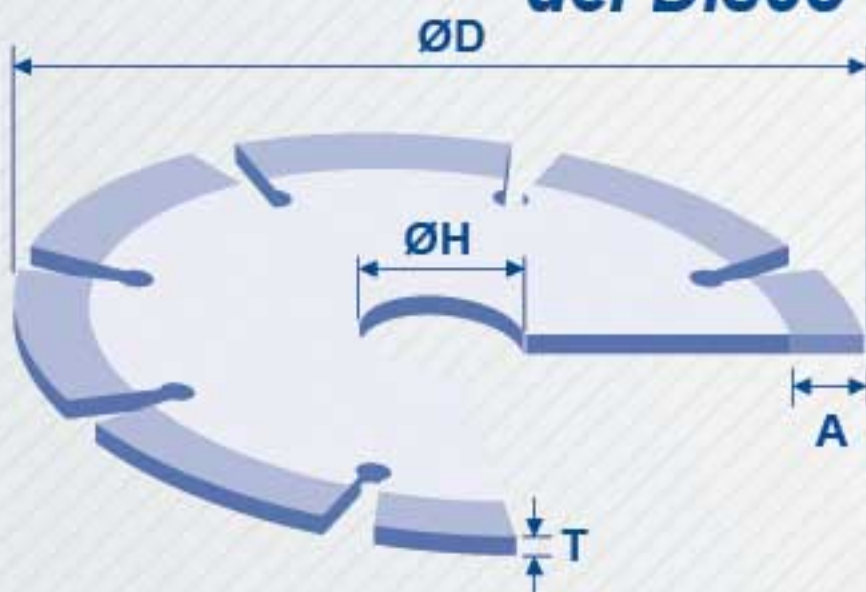

Dimensiones del Disco

Ideal para:

- Cortes rápidos con un excelente acabado, lo que permite economizar tiempo y realizar el trabajo.
- Para trabajar con concreto, block, ladrillos, piedra y materiales de construcción en general.

Disco **123468**

Diámetro ØD	Grosor T	Centro ØH	Altura del filo A
9" (230 mm)	5/64" (1,5 mm)	7/8" (22,2 mm)	25/64" (10 mm)

Disco **123465**

Diámetro ØD	Grosor T	Centro ØH	Altura del filo A
7" (180 mm)	5/64" (1,5 mm)	7/8" (22,2 mm)	25/64" (10 mm)

Disco **123463**

Diámetro ØD	Grosor T	Centro ØH	Altura del filo A
5" (125 mm)	5/64" (1,5 mm)	7/8" (22,2 mm)	25/64" (10 mm)

Disco **123462**

Diámetro ØD	Grosor T	Centro ØH	Altura del filo A
4 1/2" (115 mm)	5/64" (1,5 mm)	7/8" (22,2 mm)	25/64" (10 mm)

Disco ***123471**

Diámetro ØD	Grosor T	Centro ØH	Altura del filo A
4" (105 mm)	5/64" (1,5 mm)	7/8" (22,2 mm)	25/64" (10 mm)

Cada disco **Incluye 2 adaptadores**

7/8" (22,2 mm) - 3/4" (19 mm)
7/8" (22,2 mm) - 5/8" (15,8 mm)

NOTA: Los discos con nueva imagen se surtirán conforme a las existencias de los discos de diseño anterior.

Discos de diamante segmentados

CÓDIGO	MEDIDA	📦
*123471	4"	1
123462	4 1/2"	1
123463	5"	1
123465	7"	1
123468	9"	1

Blister