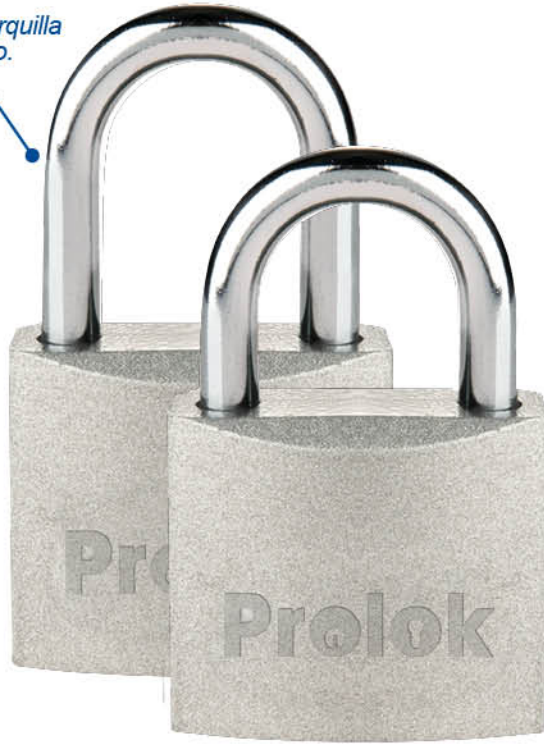

Cuerpo y horquilla de acero.

	A	B	C	D	E	GROSOR
CODIGO	mm	mm	mm	mm	mm	mm
P22S38B	38	35	19	6	25	18
P22S45B	45	39	23	7	30	21
P22S50B	50	43	25	9	35	23
P22L38B	38	35	18	6	35	18
P22L45B	45	39	23	7	43	21
P22L50B	50	43	25	9	48	23

Ideal

• Para cancelles, puertas traseras.

BLISTER

CÓDIGO	MEDIDA	NIVEL	PERNOS	
Horquilla corta				
P22S38B	38 mm	3	4	1
P22S45B	45 mm	3	5	1
P22S50B	50 mm	3	5	1
Horquilla larga				
P22L38B	38 mm	3	4	1
P22L45B	45 mm	3	5	1
P22L50B	50 mm	3	5	1

Candados de acero

llave estándar

2
PIEZAS

10 años
GARANTÍA
YEARS WARRANTY

Juego de 4 candados horquilla corta llave estándar

BLISTER

CÓDIGO	PIEZAS	MEDIDA	
P22S384	4	38 mm	1

P22L452

P22S452

Juegos de 2 candados horquilla larga llave estándar

BLISTER

CÓDIGO	PIEZAS	MEDIDA	
P22L452	2	45 mm	1
P22L382	2	38 mm	1

Juegos de 2 candados horquilla corta llave estándar

CÓDIGO	PIEZAS	MEDIDA	
P22S452	2	45 mm	1
P22S382	2	38 mm	1