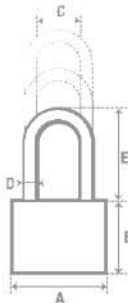

Cuerpo y horquilla de acero.

	A	B	C	D	E	GROSOR
CODIGO	mm	mm	mm	mm	mm	mm
P22S38B	38	35	19	6	25	18
P22S45B	45	39	23	7	30	21
P22S50B	50	43	25	9	35	23
P22L38B	38	35	18	6	35	18
P22L45B	45	39	23	7	43	21
P22L50B	50	43	25	9	48	23

Ideal

• Para cancelles, puertas traseras.

BLISTER

CÓDIGO	MEDIDA	NIVEL	PERNOS	
Horquilla corta				
P22S38B	38 mm	3	4	1
P22S45B	45 mm	3	5	1
P22S50B	50 mm	3	5	1
Horquilla larga				
P22L38B	38 mm	3	4	1
P22L45B	45 mm	3	5	1
P22L50B	50 mm	3	5	1

Candados de acero

llave estándar

2
PIEZAS

10 años
GARANTÍA
YEARS WARRANTY

Juego de 4 candados horquilla corta llave estándar

BLISTER

CÓDIGO	PIEZAS	MEDIDA	
P22S384	4	38 mm	1

P22L452

P22S452

Juegos de 2 candados horquilla larga llave estándar

BLISTER

CÓDIGO	PIEZAS	MEDIDA	
P22L452	2	45 mm	1
P22L382	2	38 mm	1

Juegos de 2 candados horquilla corta llave estándar

CÓDIGO	PIEZAS	MEDIDA	
P22S452	2	45 mm	1
P22S382	2	38 mm	1