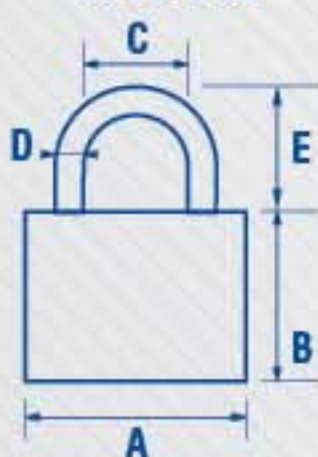

Candados de acero gancho corto

• Grillete metálico templado para protección contra segueta, cortapernos o taladro.

• Cuerpo construido en acero con acabado natural.

• Doble cerrojo para mayor seguridad.

Anti-impacto

Anti-segueta

Nivel 3
123 456 789 10

L22S38A

Nivel 4
123 456 789 10

L22S45A

Nivel 4
123 456 789 10

L22S50A

*Medidas

Candados de acero gancho corto

CÓDIGO	*MEDIDAS (mm)					Caja
	A	B	C	D	E	
L22S38A	38	35	19,7	6,3	25	6
L22S45A	45	39	23	7	30	6
L22S50A	50	43	25	9	35	6

GRUPO UARREA
SOLUCIÓN TOTAL EN HERRAMIENTAS Y CERRAJERÍA