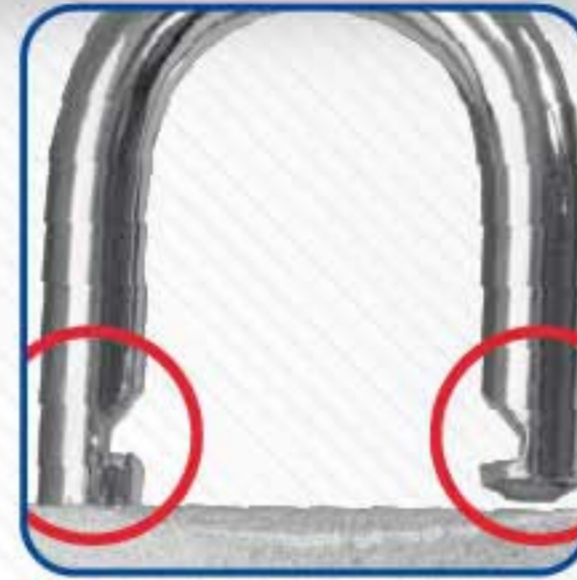

Candados de acero gancho corto

• Grillete metálico templado para protección contra segueta, cortapernos o taladro.

• Cuerpo construido en acero con acabado natural.

• Doble cerrojo para mayor seguridad.

Anti-impacto

Anti-segueta

Nivel 3
123 456 789 10

L22S38A

Nivel 4
123 456 789 10

L22S45A

Nivel 4
123 456 789 10

L22S50A

*Medidas

Candados de acero gancho corto

CÓDIGO	*MEDIDAS (mm)					Caja
	A	B	C	D	E	
L22S38A	38	35	19,7	6,3	25	6
L22S45A	45	39	23	7	30	6
L22S50A	50	43	25	9	35	6

GRUPO UARREA
SOLUCIÓN TOTAL EN HERRAMIENTAS Y CERRAJERÍA