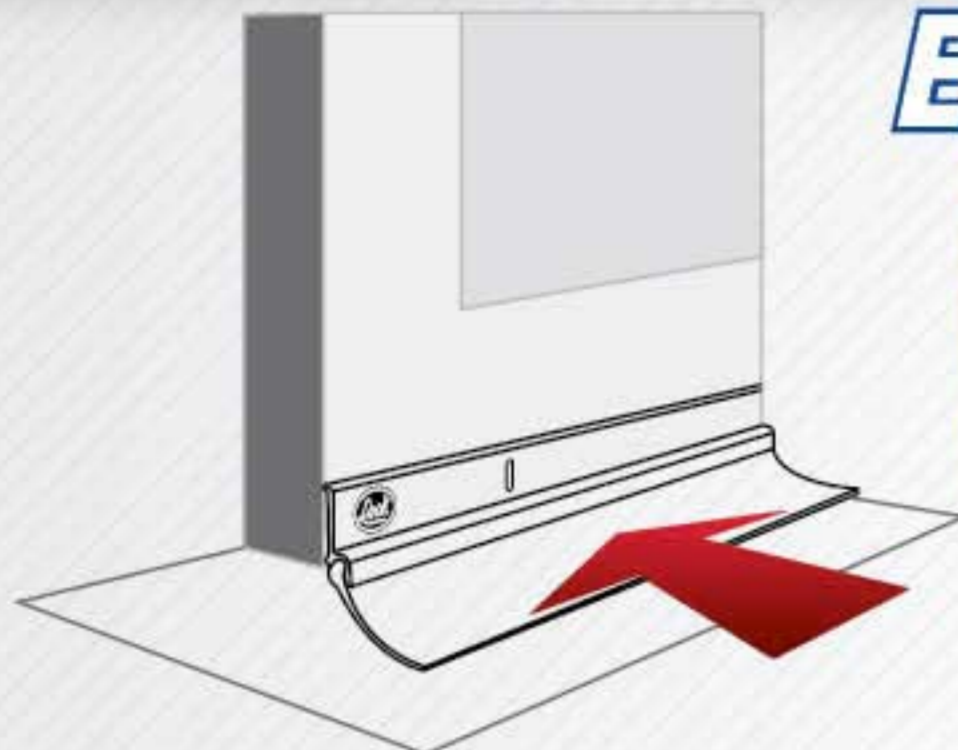

Guardapolvos Para Puertas

Evita la entrada de

polvo, tierra, insectos, roedores y corrientes de aire.

Perfil de aluminio.

Goma de pvc de alta resistencia.

Para uso en:

Puertas de ingreso, recámaras, patios, balcones, oficinas, hogar, industrias, etc.

Fácil de recortar

Para instalación en puertas de menor dimensión.

Guardapolvos para puertas

CÓDIGO	TERMINADO	MEDIDA CM	
LGP100B	Blanco	100	6
LGP100N	Latón brillante	100	6
LGP100D	Negro	100	6