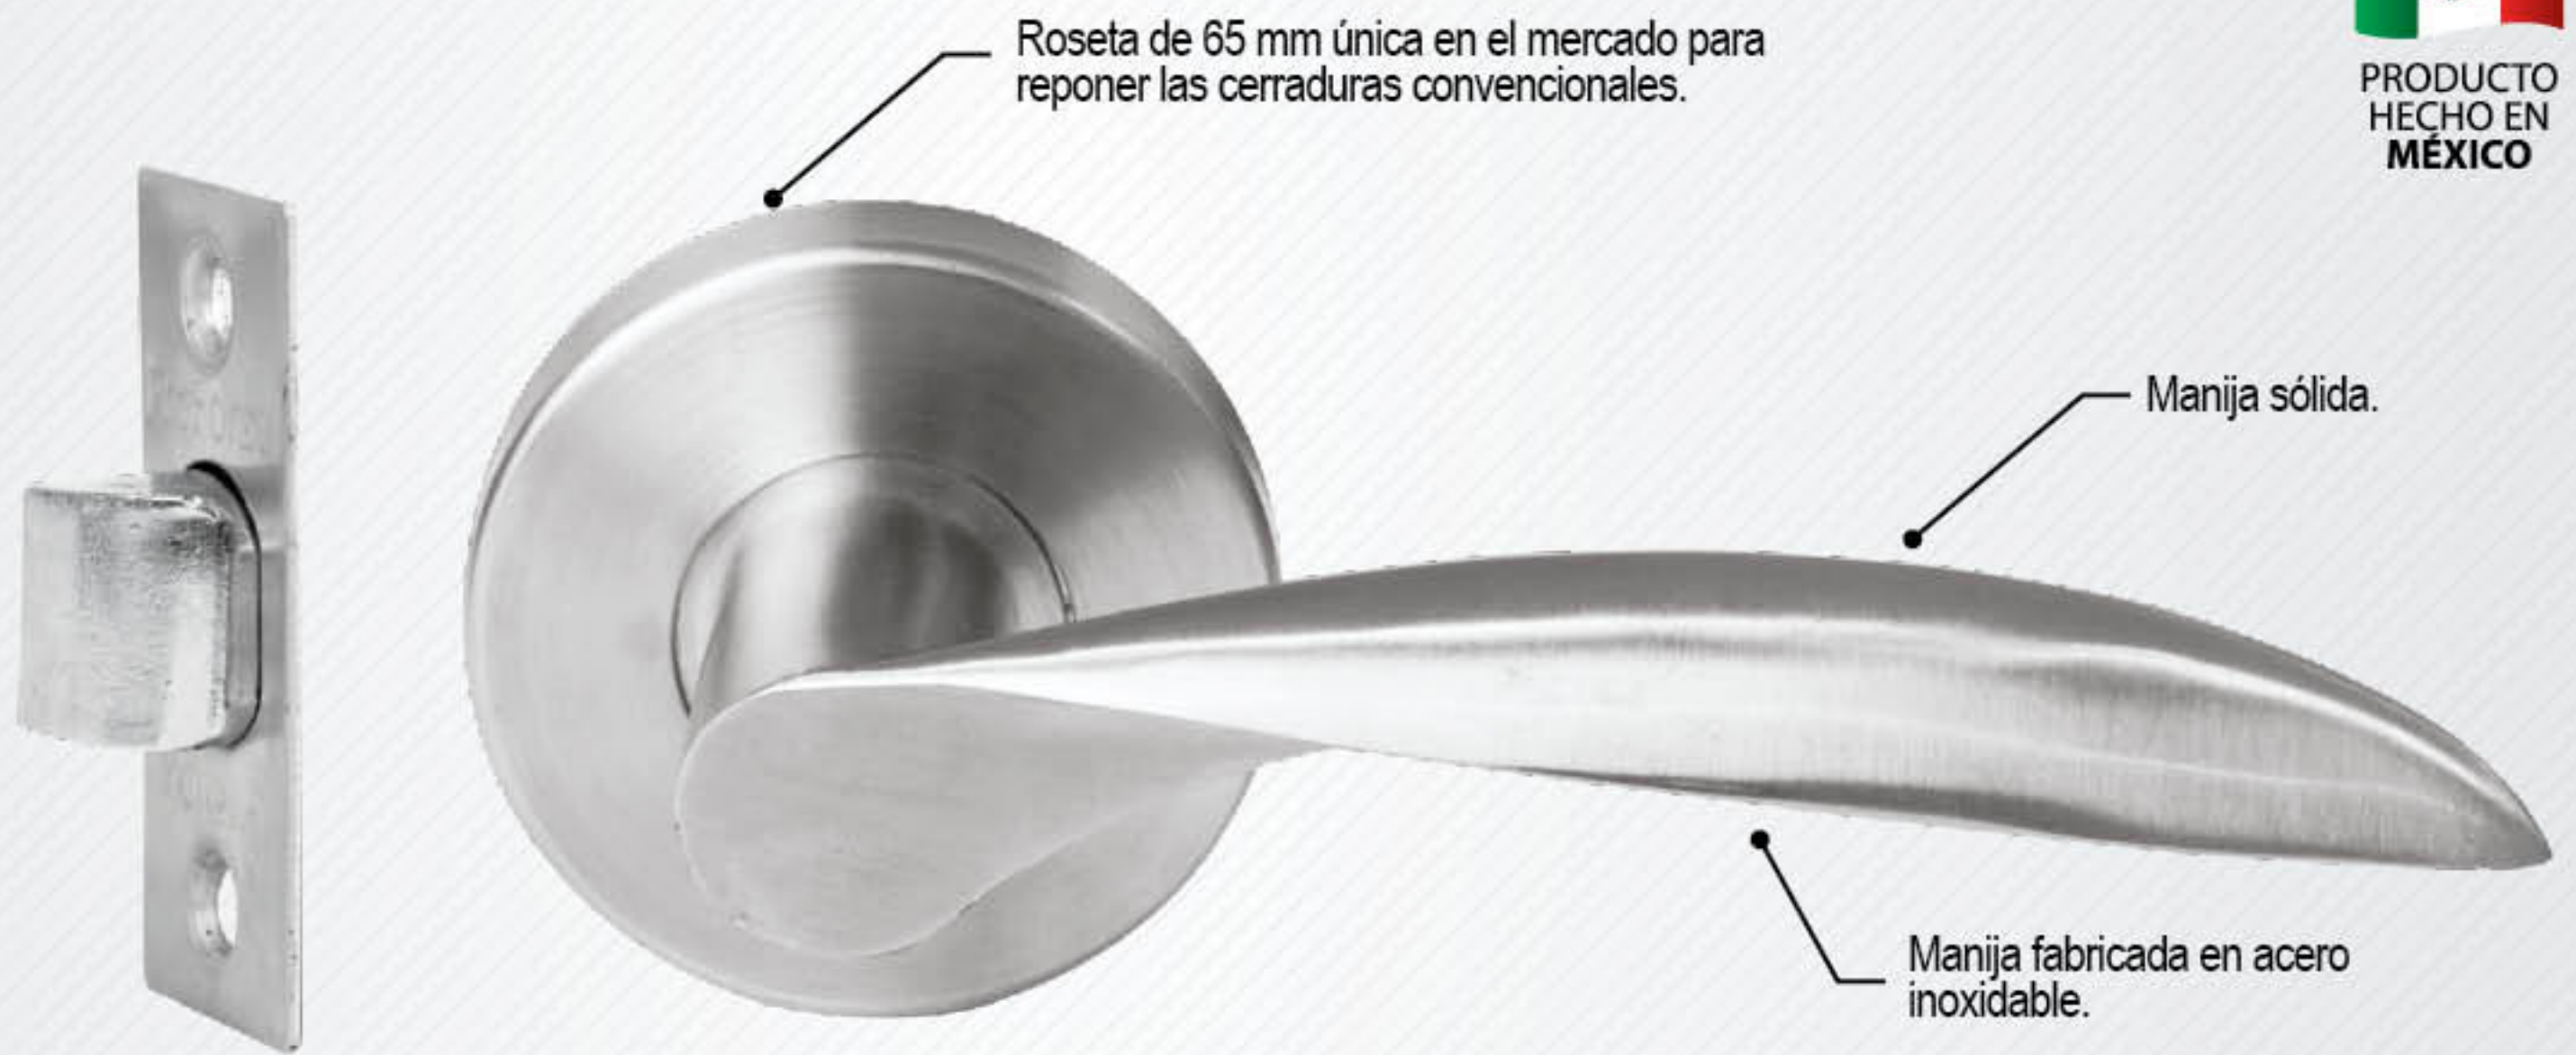

Cerradura de paso | ProForza

tipo Messina

- FÁCIL Y RÁPIDA *instalación.*
- LIBRE DE TORNILLOS *visibles al exterior.*
- SISTEMA DE AUTO AJUSTE *al espesor de la puerta.*
- PARA PUERTA *de 35 a 45 mm de espesor.*

• Gran facilidad e *instalación en remplazo de cerraduras convencionales*

ANSI

Cerradura de paso tipo Messina			
CÓDIGO	FINCIÓN	ACABADO	
CPF3-10S-US32D	Paso	Acero inoxidable	1

PRODUCTO EVALUADO EN
TestCenter