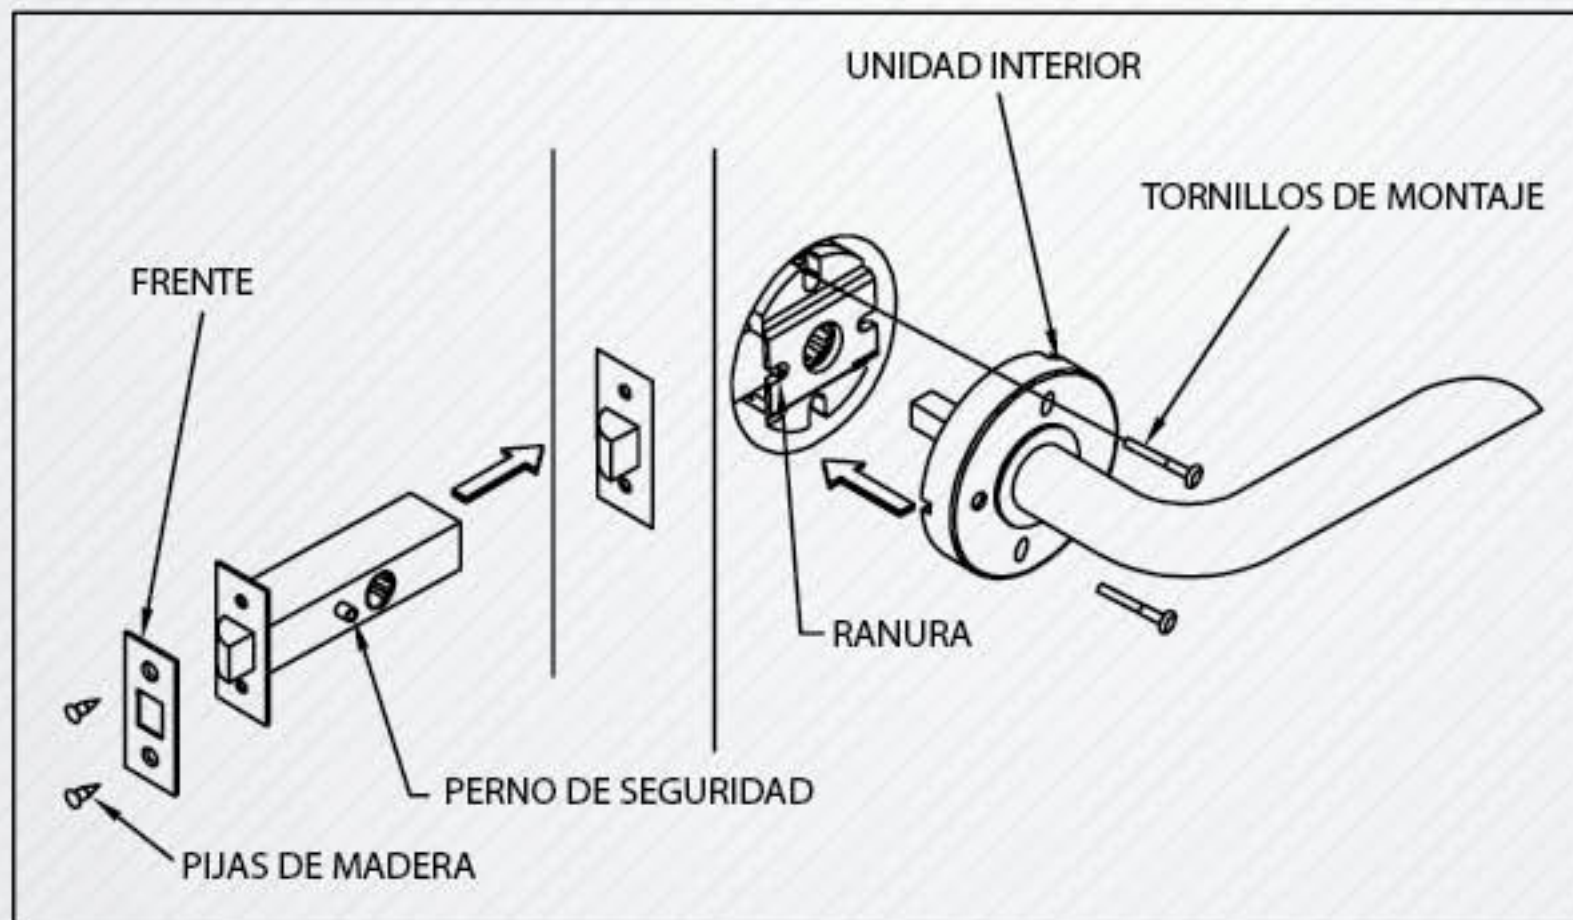

Cerradura de paso | ProForza

tipo Messina

- FÁCIL Y RÁPIDA *instalación.*
- LIBRE DE TORNILLOS *visibles al exterior.*
- SISTEMA DE AUTO AJUSTE *al espesor de la puerta.*
- PARA PUERTA *de 35 a 45 mm de espesor.*

• Gran facilidad e *instalación en remplazo de cerraduras convencionales*

ANSI

Cerradura de paso tipo Messina			
CÓDIGO	FINCIÓN	ACABADO	
CPF3-10S-US32D	Paso	Acero inoxidable	1

PRODUCTO EVALUADO EN
TestCenter