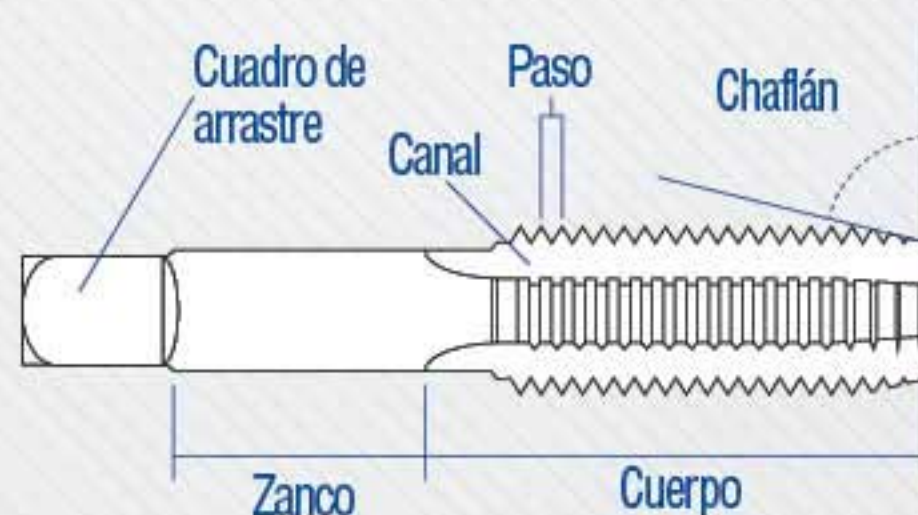

Continuación de rosca

- Semicónico**
- Chaflán de 3 a 5 hilos
 - Para roscado de uso general

Finalización de rosca

- Recto**
- Chaflán de 1 a 2 hilos
 - Para roscas poco profundo y agujeros ciegos

Canales para el desalojo óptimo de rebaba al roscar

Marcado láser para mejor identificación de la herramienta

Recto

Cónico

Semicónico

Fabricado en acero al alto carbono

Rosca rectificada

Juegos de 3 machuelos milimétricos

CÓDIGO	DIÁMETRO	PASO	
123860	M4	0.7	1
123861	M5	8	1
123862	M6	1	1
123863	M8	1.2	1
123864	M1	1.5	1
123865	M1	1.75	1