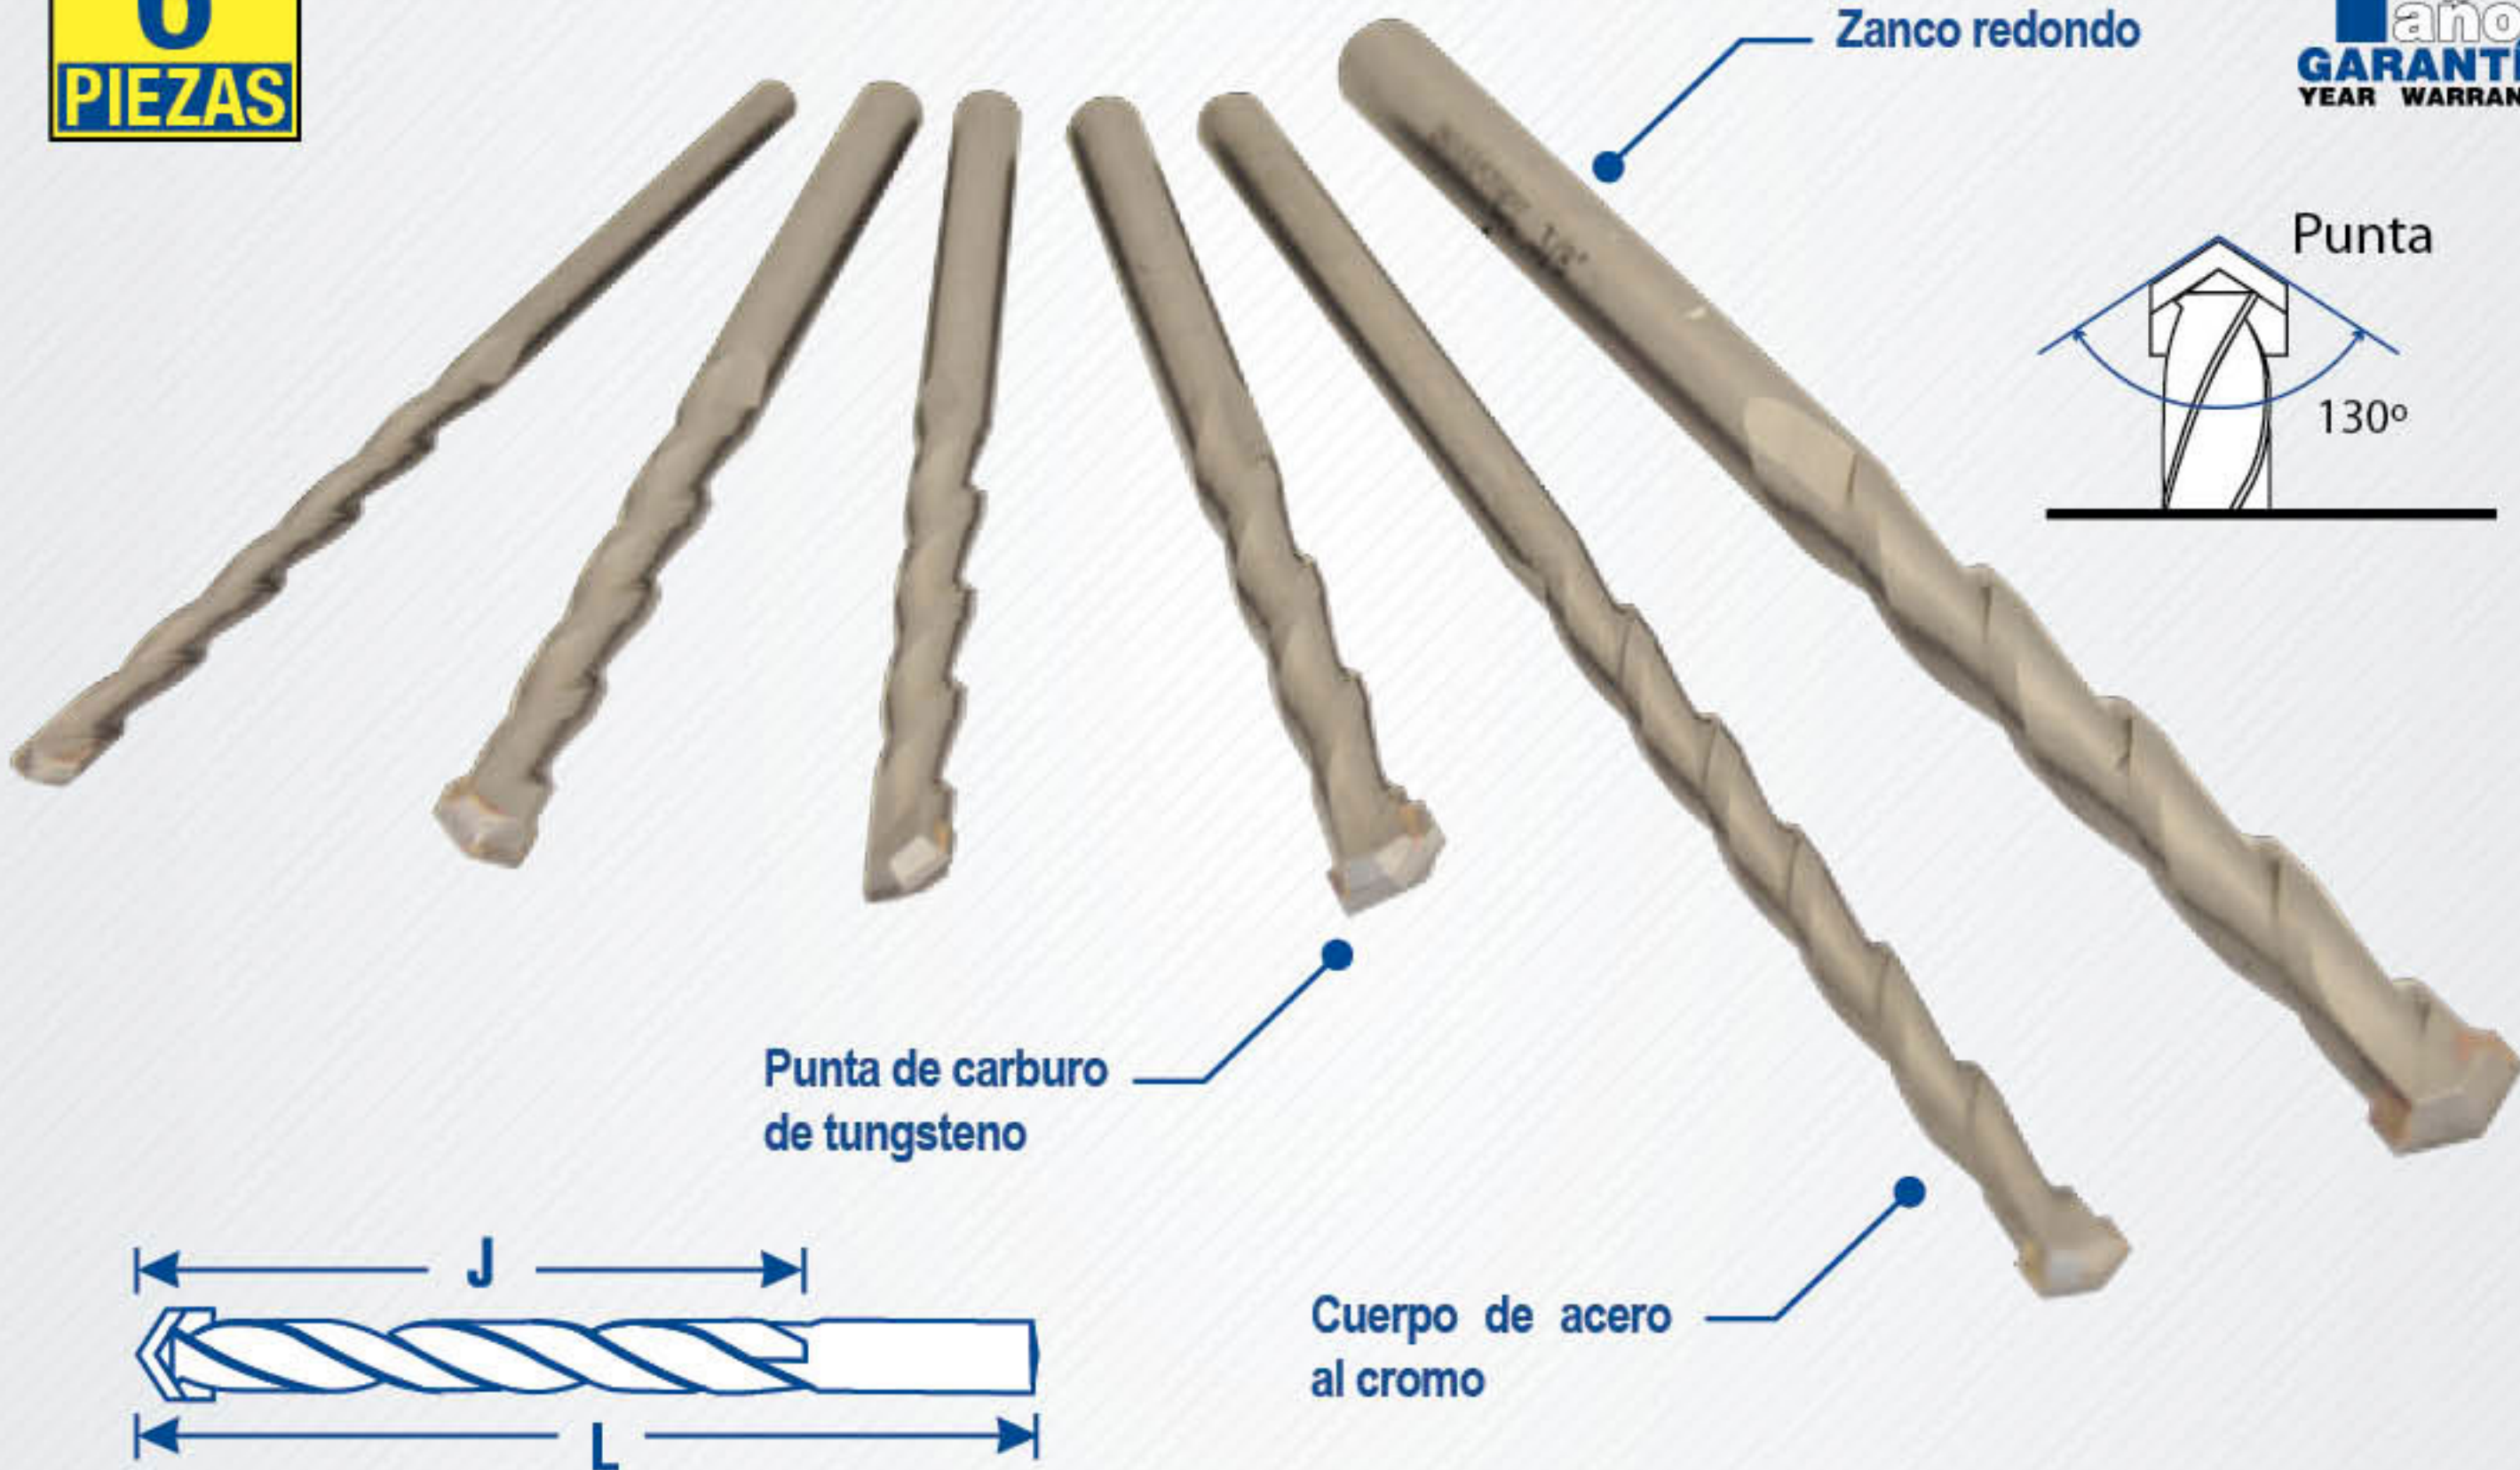

Juego de 6 Brocas para **Concreto**

6
PIEZAS

1 año
GARANTÍA
YEAR WARRANTY

CANT.	Medida		Longitud de hélice		Longitud total	
	Pulgadas	mm	Pulgadas	mm	Pulgadas	mm
1	3/16"	4.7	2 3/8"	60	4"	100
2	1/4"	6.3	2 3/8"	60	4"	100
1	1/4"	6.3	3 9/16"	90	6"	100
1	5/16"	7.9	2 3/8"	60	4"	150
1	3/8"	9.5	3 9/16"	90	6"	150

Características

- Broca de aleación de acero al cromo que brinda menor desgaste y mayor desempeño.

Ventana para fácil identificación y selección

Juego de brocas para concreto

CÓDIGO	DESCRIPCIÓN	
119191	6 brocas para concreto de 3/16" a 3/8"	6