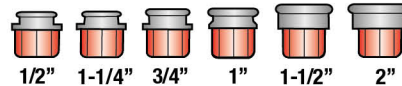

Fabricados en
Acero al Cr-Mo

Tarrajas Para Tubo

9 PIEZAS **100** AÑOS GARANTÍA
YEARS WARRANTY

Fabricados en
acero microaleado

Contenido 851

CODIGO	DESCRIPCIÓN	PIEZAS
850RH	Cabeza de tarraja	1
850-1/2	Dado 1/2"	1
850-3/4	Dado 3/4"	1
850-1	Dado 1"	1
850-1 1/4	Dado 1 1/4"	1
850-1 1/2	Dado 1 1/2"	1
850-2	Dado 2"	1
850HA	Adaptador para dados de tarraja	1
	Aceite lubricante	1
	Maletín plástico	1

• Tarrajas con un sistema que permiten un rápido y fácil cambio de los dados.

NOTA: Si usted desea complementar su juego, la caja incluye cavidad para dado de 3/8" que se puede adquirir suelto.

Cumple la Norma
FEDERAL GGG-D-296