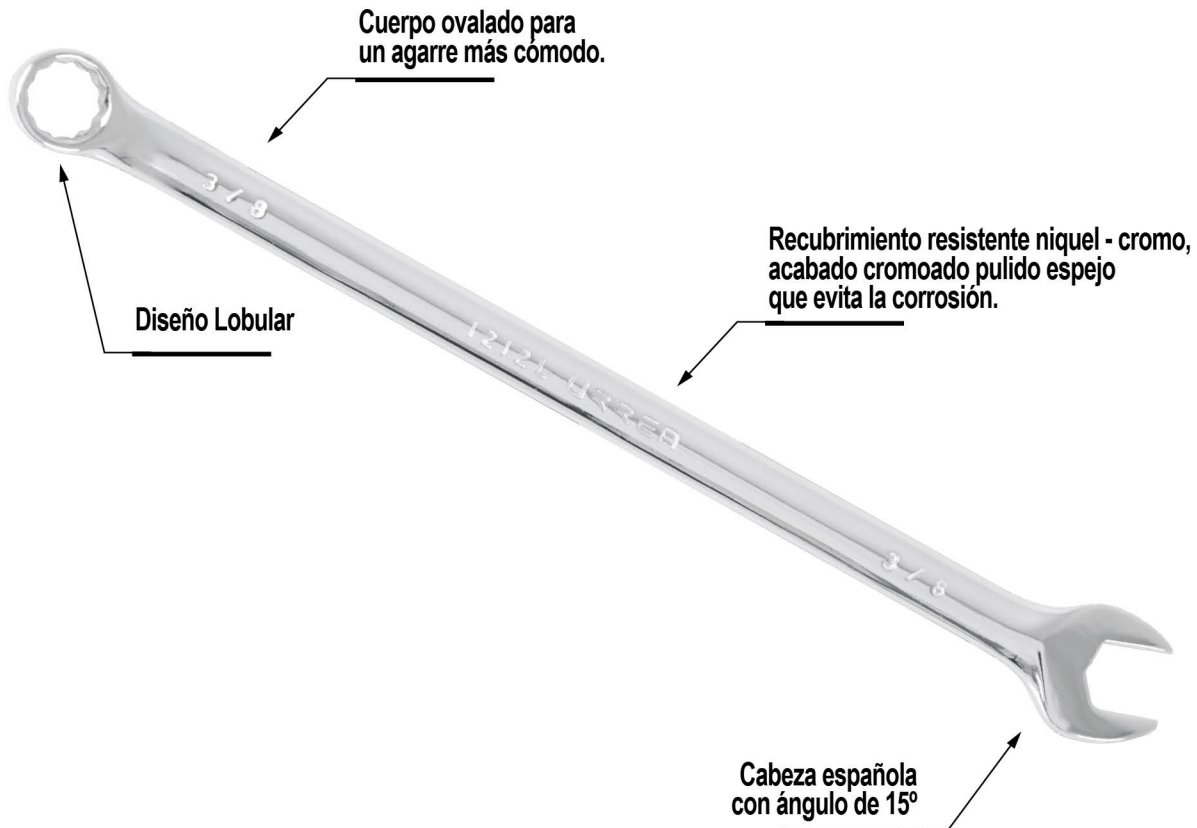

Fabricado en Acero
Micro aleado

Llaves Combinadas

Extralargas 12 Puntas
en Pulgadas y Métricas

100 AÑOS
GARANTÍA
YEARS WARRANTY

GRANEL

Juegos

CÓDIGO	DIMENSIONES DE BOCA	LONGITUD	
1212L	3/8"	7 1/2"	6
1214L	7/16"	8"	6
1216L	1/2"	8 7/8"	6
1218L	9/16"	10"	6
1220L	5/8"	11 1/16"	6
1222L	11/16"	12"	6
1224L	3/4"	13 1/4"	6
1226L	13/16"	14"	6
1228L	7/8"	15"	6
1230L	15/16"	16"	6
1232L	1"	17"	6

CÓDIGO	DIMENSIONES DE BOCA	LONGITUD	
1210ML	10 mm	8"	6
1211ML	11 mm	8"	6
1212ML	12 mm	8 7/8"	6
1213ML	13 mm	8 7/8"	6
1214ML	14 mm	10"	6
1215ML	15 mm	10"	6
1216ML	16 mm	11 1/16"	6
1217ML	17 mm	12"	6
1218ML	18 mm	12"	6
1219ML	19 mm	13 1/4"	6
1220ML	20 mm	14"	6
1221ML	21 mm	14"	6

CÓDIGO	DESCRIPCIÓN	
1200AL	11 • Sin PIEZAS	1
1200AML	12 • Sin PIEZAS	1