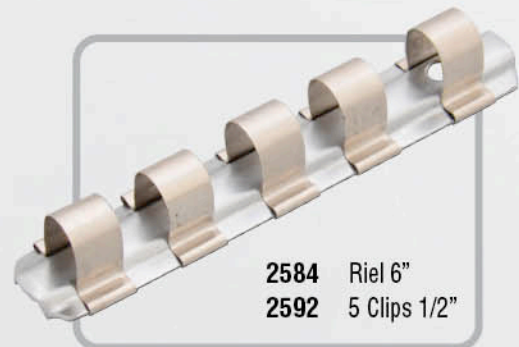

# Juego de Dados con Punta Ribe® Cuadro 1/2" 5443M5

**URREA**  
HERRAMIENTAS DE CALIDAD SUPERIOR

**5**  
PIEZAS

1/2"

**100 AÑOS**  
GARANTÍA  
YEARS WARRANTY

## Contenido

CÓDIGO	DIMENSIONES	LONGITUD
5443-9M	M9	4"
5443-10M	M10	4"
5443-12M	M12	4"
5443-14M	M14	4"
5443-16M	M16	4"

Punta acero S2

Dado Acero  
Cromo-Vanadio **Cr-V**  
Acabado cromado pulido espejo

## Ventajas:

- De uso en el Ramo Automotriz
- Ideales para vehículos europeos.
- Tratadas térmicamente para ofrecer alta resistencia al torque.

2584 Riel 6"  
2592 5 Clips 1/2"

Cuenta con riel organizador.

## Juego de dados con punta Ribe® cuadro 1/2"

CÓDIGO	PIEZAS	PRESENTACIÓN	
<b>5443M5</b>	5	Riel y Clips	1

**GRUPO UREA**  
SOLUCIÓN TOTAL EN HERRAMIENTAS Y CALZADURA

PRODUCTO EVALUADO EN  
**TestCenter**