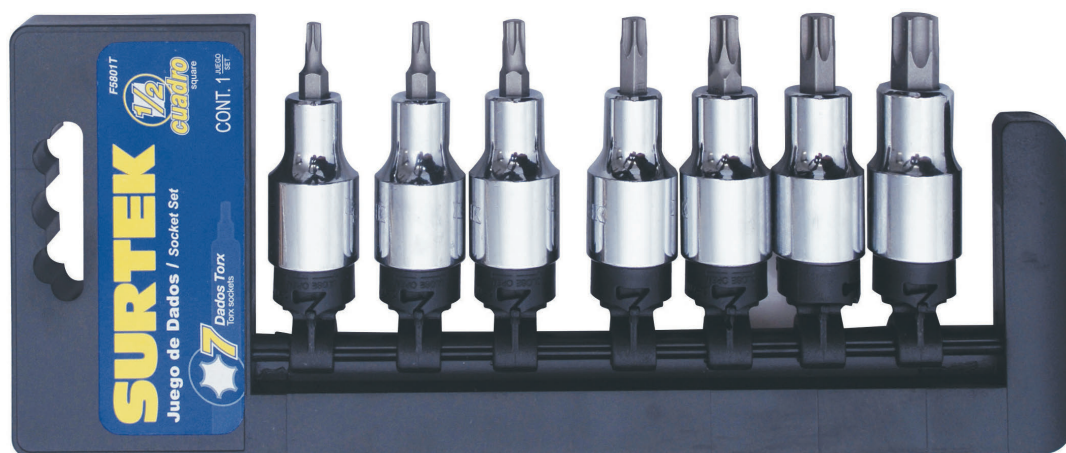

7
PIEZAS

1/2"

Código
F5801T

CONTENIDO

PIEZAS	DESCRIPCIÓN
7	Dados con punta torx: de T20 a T55