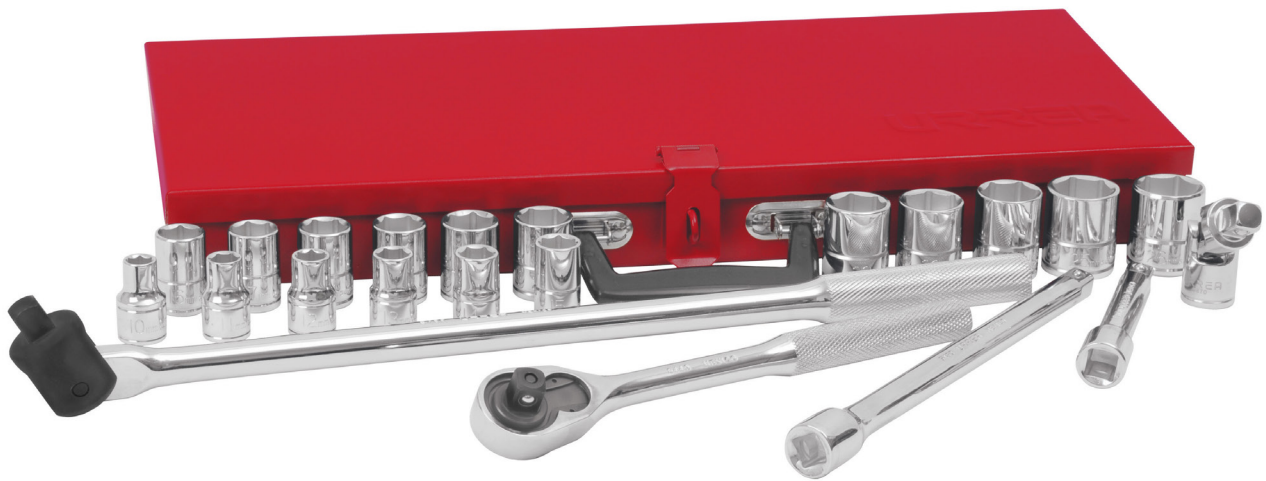

# JUEGO DE DADOS Y ACCESORIOS.

  
USO PESADO

  
MÉTRICO

**23**  
PIEZAS

CÓDIGO	PIEZAS				
54210H	23	1	17	5	1

Nº	CÓDIGO	DESCRIPCIÓN
10mm	5410HM	Dado 6 puntas 10 mm
11mm	5411HM	Dado 6 puntas 11 mm
12mm	5412HM	Dado 6 puntas 12 mm
13mm	5413HM	Dado 6 puntas 13 mm
14mm	5414HM	Dado 6 puntas 14 mm
15mm	5415HM	Dado 6 puntas 15 mm
16mm	5416HM	Dado 6 puntas 16 mm
17mm	5417HM	Dado 6 puntas 17 mm
18mm	5418HM	Dado 6 puntas 18 mm

Nº	CÓDIGO	DESCRIPCIÓN
19mm	5419HM	Dado 6 puntas 19 mm
20mm	5420HM	Dado 6 puntas 20 mm
21mm	5421HM	Dado 6 puntas 21 mm
22mm	5422HM	Dado 6 puntas 22 mm
23mm	5423HM	Dado 6 puntas 23 mm
24mm	5424HM	Dado 6 puntas 24 mm
25mm	5425HM	Dado 6 puntas 25 mm
26mm	5426HM	Dado 6 puntas 26 mm

Nº	CÓDIGO	DESCRIPCIÓN
1/2" X 10 1/8"	5449	Matraca 1/2" reversible
1/2" X 5"	5461	Extensión de 1/2" x 5"
1/2" X 10"	5463	Extensión de 1/2" x 10"
1/2" X 17 7/8"	5468	Mango articulado 1/2" x 17-7/8"
1/2" X 2 5/8"	5470	Nudo universal 1/2" x 2-5/8"