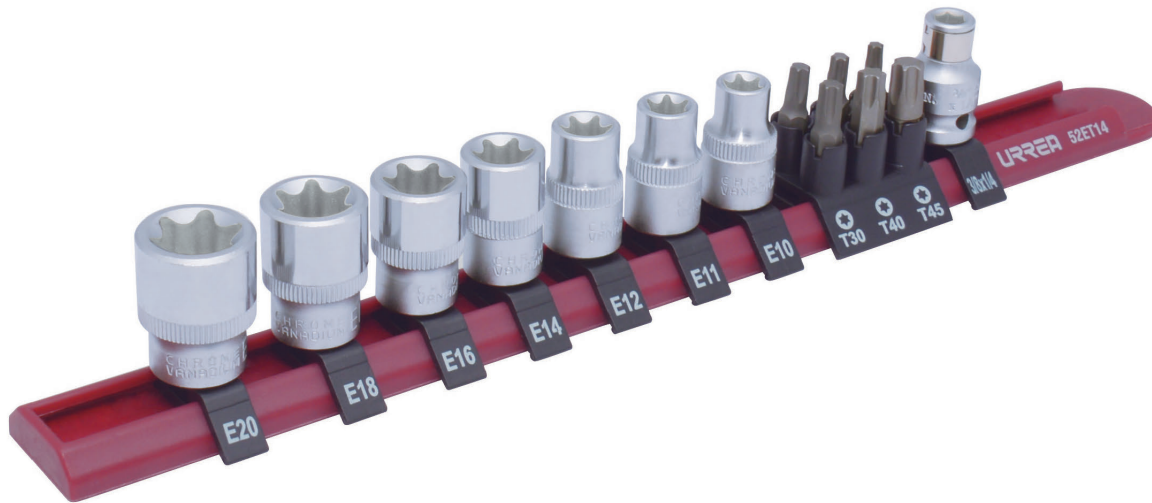

14
PIEZAS

Código
52ET14

CONTENIDO

CÓDIGO	PIEZAS	DESCRIPCIÓN
	1	Dado Torx® E10
	1	Dado Torx® E11
	1	Dado Torx® E12
	1	Dado Torx® E14
	1	Dado Torx® E16
	1	Dado Torx® E18
	1	Dado Torx® E20
	1	Adaptador
	1	Punta Torx® T20
	1	Punta Torx® T25
	1	Punta Torx® T27
	1	Punta Torx® T30
	1	Punta Torx® T40
	1	Punta Torx® T45